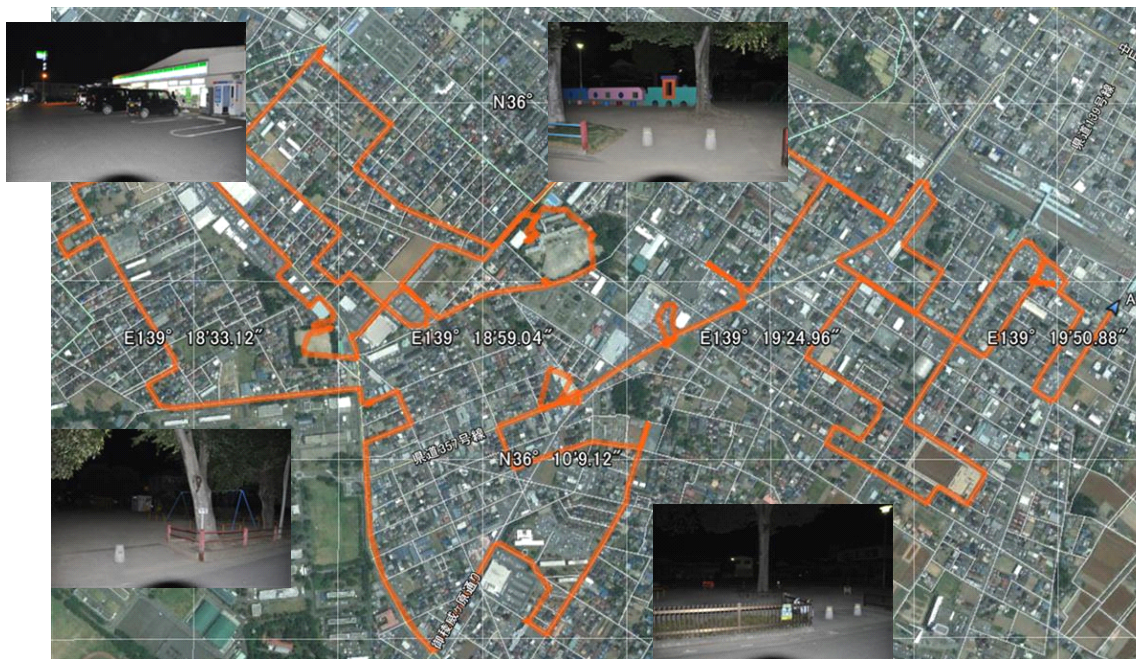

どきどきキャンプ in 秩父

- 実施日: 2012/08/19
- 場所: 秩父市吉田 山逢いの里キャンプ場
- 参加人数: 52名
- 実施内容: 昼食作り(カレー/飯盒炊飯)、川遊び

活動内容の紹介2 ウォークラリー

籠原 うきうき ウォークラリー

- 実施日: 2012/12/02
- 場所: 籠原地区コース 6.3km
- 参加人数: 69チーム 258名
- 実施内容: 籠原地区内に設定したチェックポイントで、クイズ・ゲームを行い、あらかじめ決められた時間を推理しできるだけ近い時間で歩く。

活動内容の紹介3 親子スキー

親子スキーのすすめ

- 実施日：2012/01/28～29
- 場所：妙高杉の原スキー場/妙高青少年自然の家
- 参加人数：70名
- 実施内容：宿泊スキー/オリエンテーリング

活動内容の紹介4 補導巡視

補導巡視

- 実施日：夏休み・冬休み・春休み
- 場所：籠原小学校校区(30ポイント、約16km)
- 実施内容：チームを編成し、夜間集まりそうな場所(公園、学校等)を巡視
補導員巡視場所・補導員立寄所ステッカーの掲示
(公園、コンビニ・スーパーマーケットのウィンドウ)